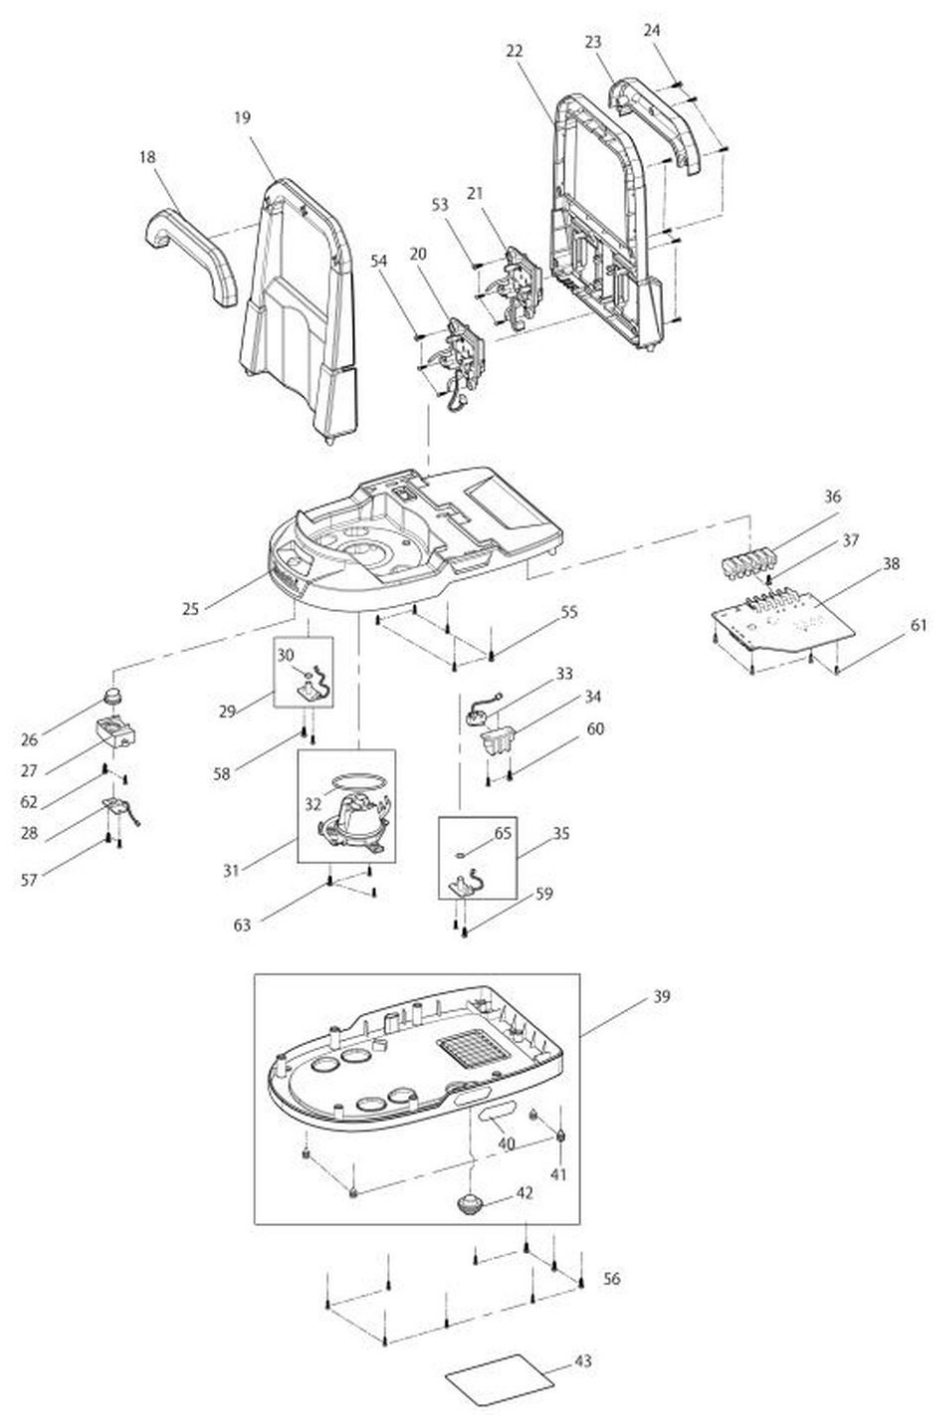

Model No. KT001G / CORDLESS KETTLE

Nr.	Part nr.	Name
001	KF00000076	Afdekkap DKT360
002	KF00000078	Plug DKT360
003	KF00000079	Plug cover DKT360
004	KF00000080	Parker st3x12 DKT360
005	KF00000081	Filternet DKT360
006	KF00000082	Waterstop DKT360
007	KF00000083	Waterstopper DKT360
008	KF00000084	Pakking deksel DKT360
009	KF00000085	Ketel assy DKT360
010	KF00000087	Handvat clip DKT360
011	KF00000088	Handvatkap DKT360
012	KF00000002	Tapschroef 3x12mm
013	KF00000089	Parker 3x8 DKT360
014	KF00000090	Pakking DKT360
015	KF00000091	Onderdeksel DKT360
016	KF00000092	Schroef T10 DKT360
017	KF00000159	Naamplaat ketel KT001G
018	KF00000103	Handgreepkap L DKT360
019	KF00000164	Handgreepbasis L KT001G
020	KF00000165	Batterijhouder A KT001G
021	KF00000166	Batterijhouder A KT001G
022	KF00000167	Handgreepbasis KT001G
023	KF00000114	Handgreepkap R DKT360
024	KF00000211	Parker st3x12 KT001G
025	KF00000169	Basisframe blw KT001G
026	KF00000120	Knop DKT360
027	KF00000121	Circuitschakelaar DKT360
028	KF00000122	Schakelbord DKT360
029	KF00000193	Contactplaat assy KT001G
030	KF00000119	Pakking DKT360
031	KF00000170	Koppeling assy KT001G
032	KF00000127	Afdichtingsring DKT360
033	KF00000194	Microschakelaar assy KT001G
034	KF00000125	Schakelaarhouder DKT360
035	KF00000123	Contactplaat B DKT360
036	KF00000128	Aansluitunit DKT360
037	KF00000129	Parker 3x14mm DKT360
038	KF00000171	Circuit KT001G P
039	KF00000172	Afdekkap KT001G
040	KF00000195	Label XGT KT001G
041	KF00000028	Voetdopjes DCM501
042	KF00000132	Knop DKT360
043	KF00000176	Naamplaat KT001G
051	KF00000080	Parker st3x12 DKT360
052	KF00000080	Parker st3x12 DKT360
053	KF00000210	Parker st3x12 KT001G