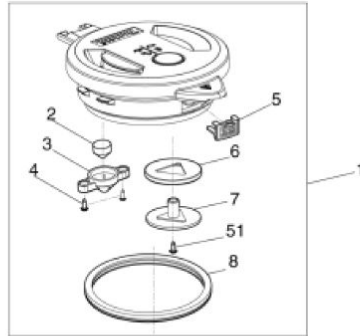

Model No. KT001G / CORDLESS KETTLE

Nr.	Part nr.	Name
001	KF00000076	Afdekkap DKT360
002	KF00000078	Plug DKT360
003	KF00000079	Plug cover DKT360
004	KF00000080	Parker st3x12 DKT360
005	KF00000081	Filternet DKT360
006	KF00000082	Waterstop DKT360
007	KF00000083	Waterstopper DKT360
008	KF00000084	Pakking deksel DKT360
009	KF00000085	Ketel assy DKT360
010	KF00000087	Handvat clip DKT360
011	KF00000088	Handvatkap DKT360
012	KF00000002	Tapschroef 3x12mm
013	KF00000089	Parker 3x8 DKT360
014	KF00000090	Pakking DKT360
015	KF00000091	Onderdeksel DKT360
016	KF00000092	Schroef T10 DKT360
017	KF00000159	Naamplaat ketel KT001G
018	KF00000103	Handgreepkap L DKT360
019	KF00000164	Handgreepbasis L KT001G
020	KF00000165	Batterijhouder A KT001G
021	KF00000166	Batterijhouder A KT001G
022	KF00000167	Handgreepbasis KT001G
023	KF00000114	Handgreepkap R DKT360
024	KF00000211	Parker st3x12 KT001G
025	KF00000169	Basisframe blw KT001G
026	KF00000120	Knop DKT360
027	KF00000121	Circuitschakelaar DKT360
028	KF00000122	Schakelbord DKT360
029	KF00000193	Contactplaat assy KT001G
030	KF00000119	Pakking DKT360
031	KF00000170	Koppeling assy KT001G
032	KF00000127	Afdichtingsring DKT360
033	KF00000194	Microschakelaar assy KT001G
034	KF00000125	Schakelaarhouder DKT360
035	KF00000123	Contactplaat B DKT360
036	KF00000128	Aansluitunit DKT360
037	KF00000129	Parker 3x14mm DKT360
038	KF00000171	Circuit KT001G P
039	KF00000172	Afdekkap KT001G
040	KF00000195	Label XGT KT001G
041	KF00000028	Voetdopjes DCM501
042	KF00000132	Knop DKT360
043	KF00000176	Naamplaat KT001G
051	KF00000080	Parker st3x12 DKT360
052	KF00000080	Parker st3x12 DKT360
053	KF00000210	Parker st3x12 KT001G