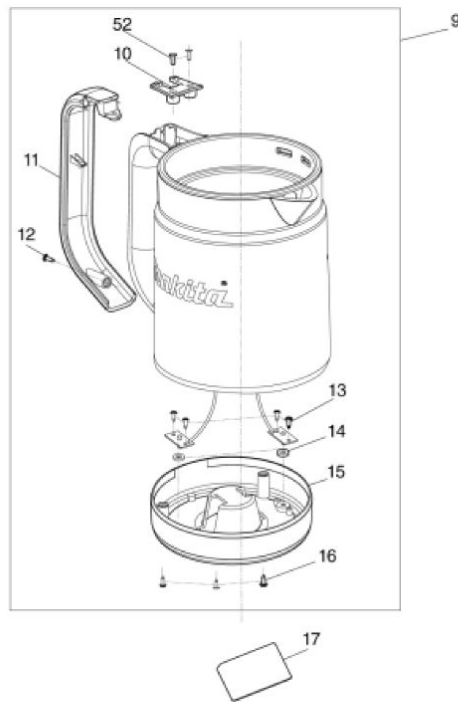

Model No. KT001G / CORDLESS KETTLE

Nr.	Part nr.	Name
001	KF00000076	Afdekkap DKT360
002	KF00000078	Plug DKT360
003	KF00000079	Plug cover DKT360
004	KF00000080	Parker st3x12 DKT360
005	KF00000081	Filternet DKT360
006	KF00000082	Waterstop DKT360
007	KF00000083	Waterstopper DKT360
008	KF00000084	Pakking deksel DKT360
009	KF00000085	Ketel assy DKT360
010	KF00000087	Handvat clip DKT360
011	KF00000088	Handvatkap DKT360
012	KF00000002	Tapschroef 3x12mm
013	KF00000089	Parker 3x8 DKT360
014	KF00000090	Pakking DKT360
015	KF00000091	Onderdeksel DKT360
016	KF00000092	Schroef T10 DKT360
017	KF00000159	Naamplaat ketel KT001G
018	KF00000103	Handgreepkap L DKT360
019	KF00000164	Handgreepbasis L KT001G
020	KF00000165	Batterijhouder A KT001G
021	KF00000166	Batterijhouder A KT001G
022	KF00000167	Handgreepbasis KT001G
023	KF00000114	Handgreepkap R DKT360
024	KF00000211	Parker st3x12 KT001G
025	KF00000169	Basisframe blw KT001G
026	KF00000120	Knop DKT360
027	KF00000121	Circuitschakelaar DKT360
028	KF00000122	Schakelbord DKT360
029	KF00000193	Contactplaat assy KT001G
030	KF00000119	Pakking DKT360
031	KF00000170	Koppeling assy KT001G
032	KF00000127	Afdichtingsring DKT360
033	KF00000194	Microschakelaar assy KT001G
034	KF00000125	Schakelaarhouder DKT360
035	KF00000123	Contactplaat B DKT360
036	KF00000128	Aansluitunit DKT360
037	KF00000129	Parker 3x14mm DKT360
038	KF00000171	Circuit KT001G P
039	KF00000172	Afdekkap KT001G
040	KF00000195	Label XGT KT001G
041	KF00000028	Voetdopjes DCM501
042	KF00000132	Knop DKT360
043	KF00000176	Naamplaat KT001G
051	KF00000080	Parker st3x12 DKT360
052	KF00000080	Parker st3x12 DKT360
053	KF00000210	Parker st3x12 KT001G